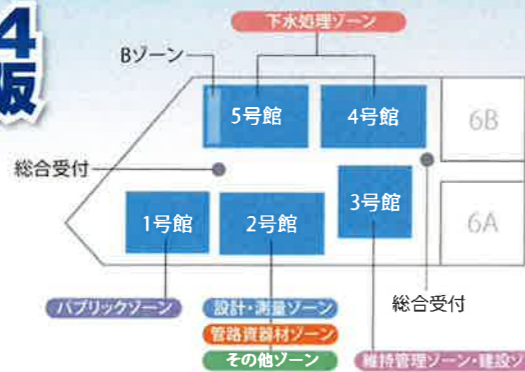

一般向け下水道PR(地方公共団体等)

ブースNO.5-001
水ing株式会社
こちらです

5号館 小間番号 5-000

4号館 小間番号 4-000

1号館

2号館 小間番号 2-000

3号館 小間番号 3-000

下水道展'14大阪 運営事務局

出展者
プレゼンテーション
ルーム

抽選所

抽選所

抽選所