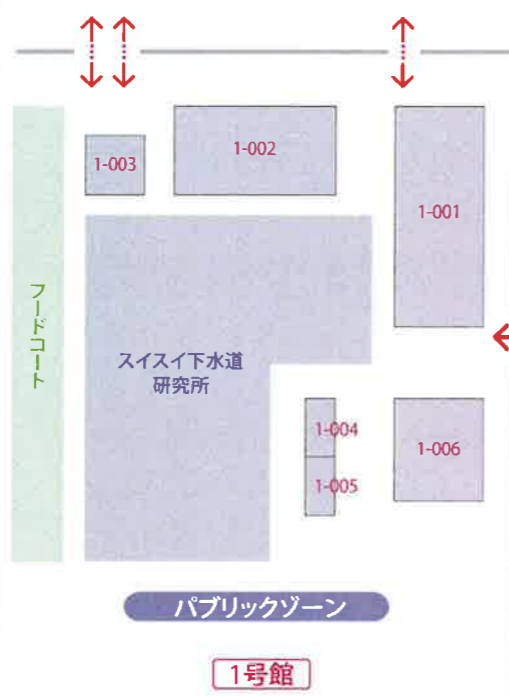

工法および技術資器材および機械

設計・測量ゾーン

測量および設計機器

管路資器材ゾーン

管路資器材および機械

その他ゾーン

排水設備および資器材、試験・分析および測定用機器、その他関連機器類

パブリックゾーン

一般向け下水道PR(地方公共団体等)

ブースNO.5-001
水ing株式会社
こちらです

5号館 小間番号 5-000

4号館 小間番号 4-000

1号館

2号館 小間番号 2-000

3号館 小間番号 3-000

下水道展'14大阪 運営事務局

出展者
プレゼンテーション
ルーム

抽選所

抽選所

抽選所