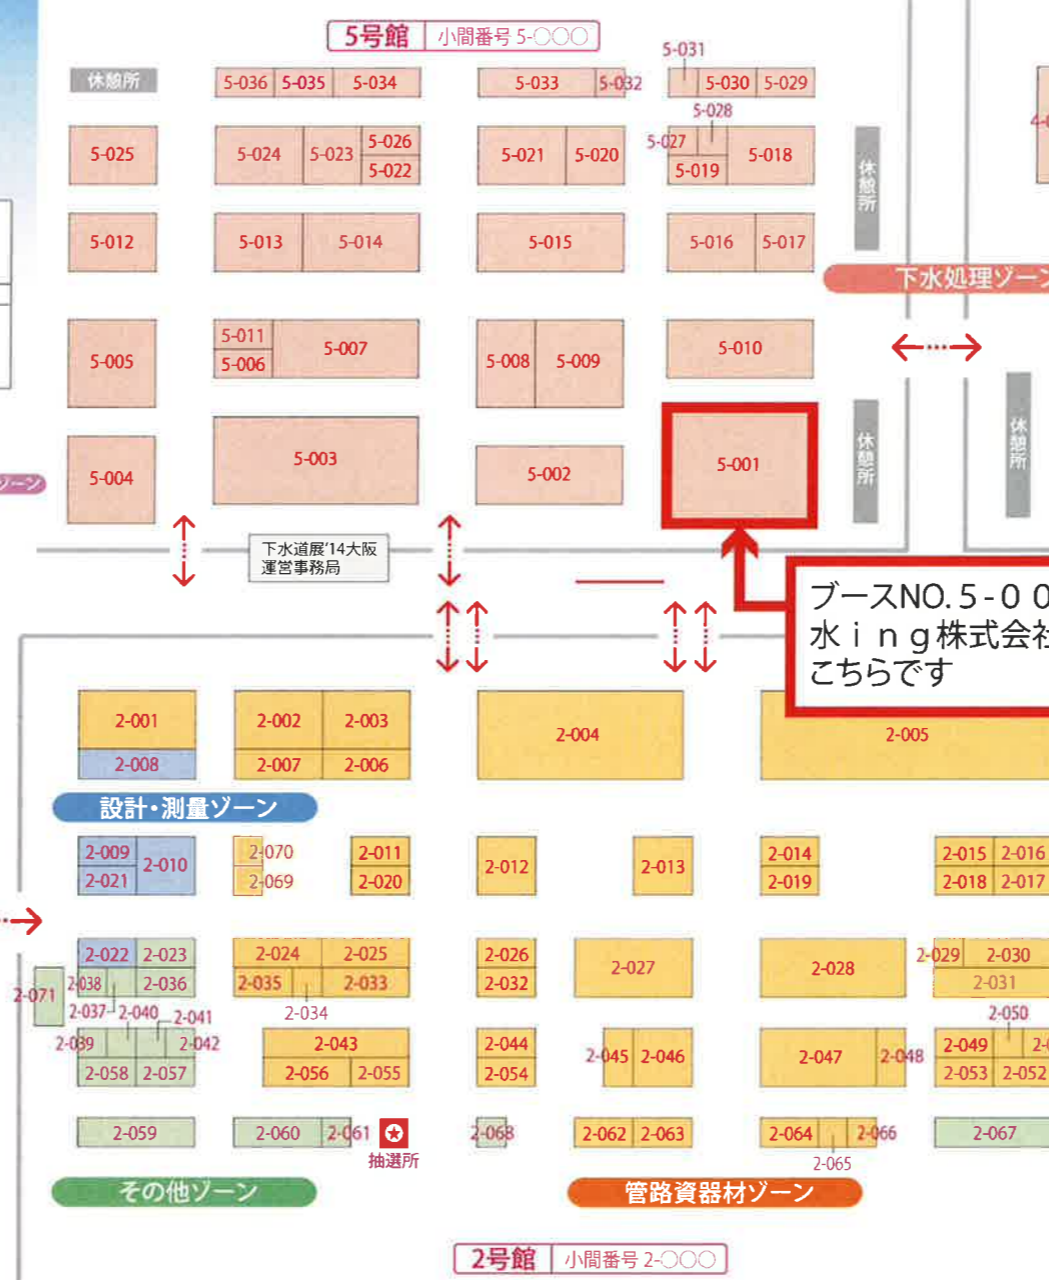

工法および技術資器材および機械

設計・測量ゾーン

測量および設計機器

管路資器材ゾーン

管路資器材および機械

その他ゾーン

排水設備および資器材、試験・分析および測定用機器、その他関連機器類

パブリックゾーン

一般向け下水道PR(地方公共団体等)

ブースNO.5-001
水ing株式会社
こちらです

5号館 小間番号 5-000

4号館 小間番号 4-000

1号館

2号館 小間番号 2-000

3号館 小間番号 3-000

下水道展'14大阪 運営事務局

出展者
プレゼンテーション
ルーム

抽選所

抽選所

抽選所