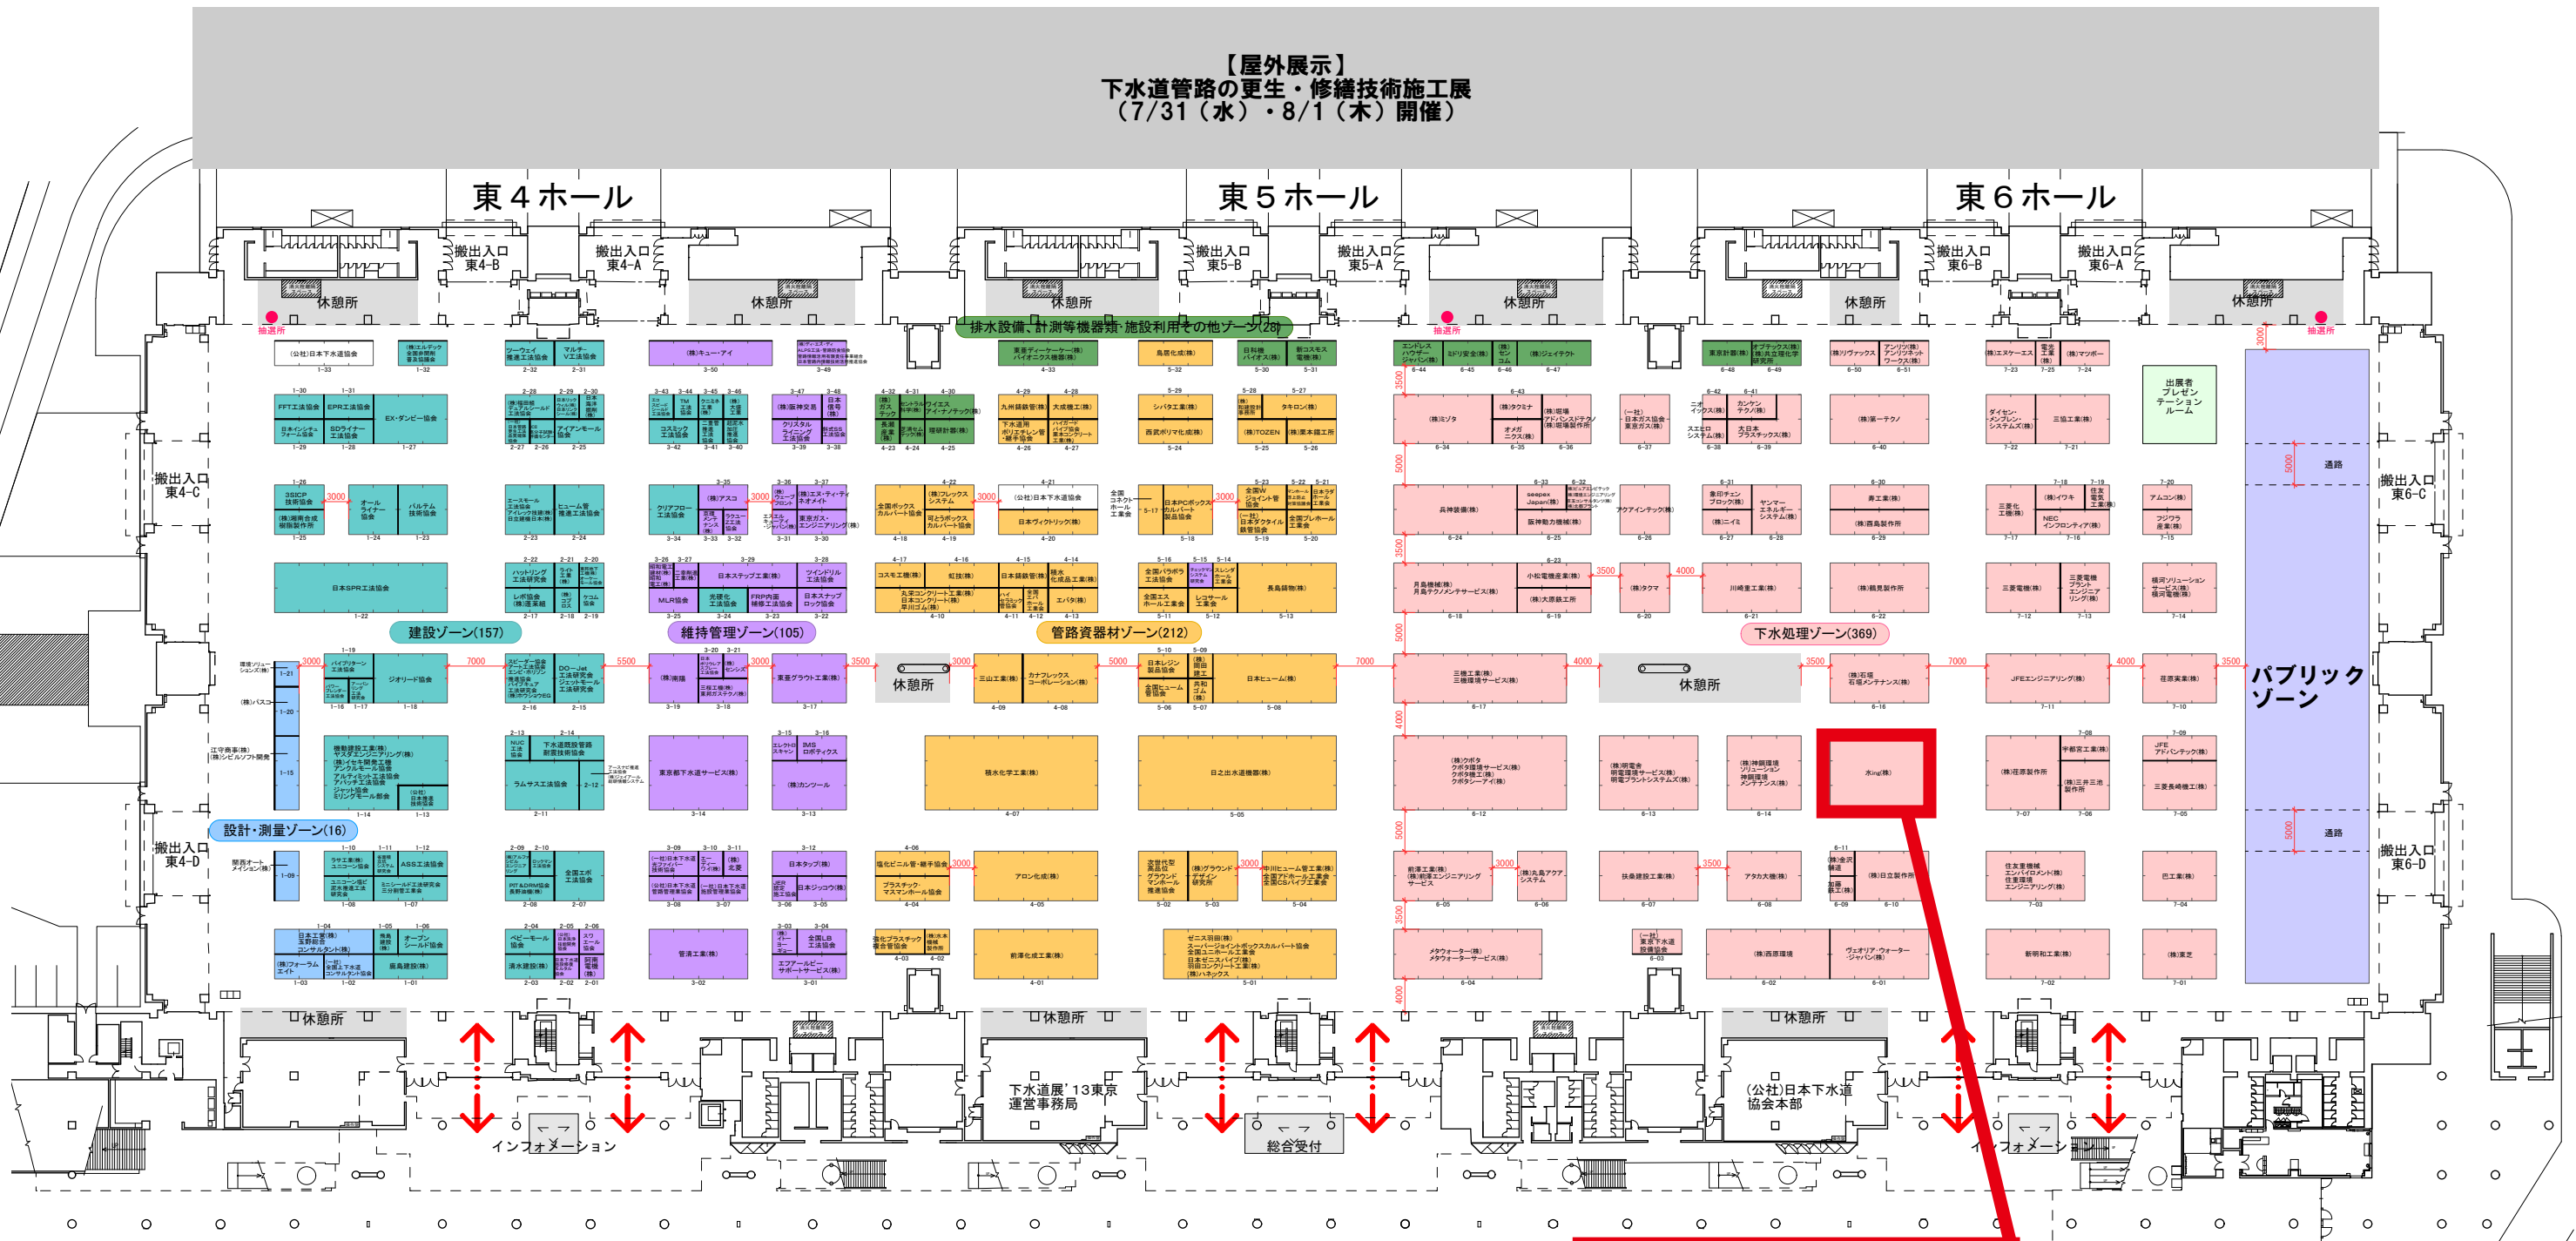

東京ビッグサイト 会期:2013年 7月30日～ 8月 2日

この図面は2013年5月10日現在のものです。
 今後、出展状況などにより、変更となる場合がございます。あらかじめご了承ください。

**ブースNo.6-15
 水ing株式会社
 はこちらです**